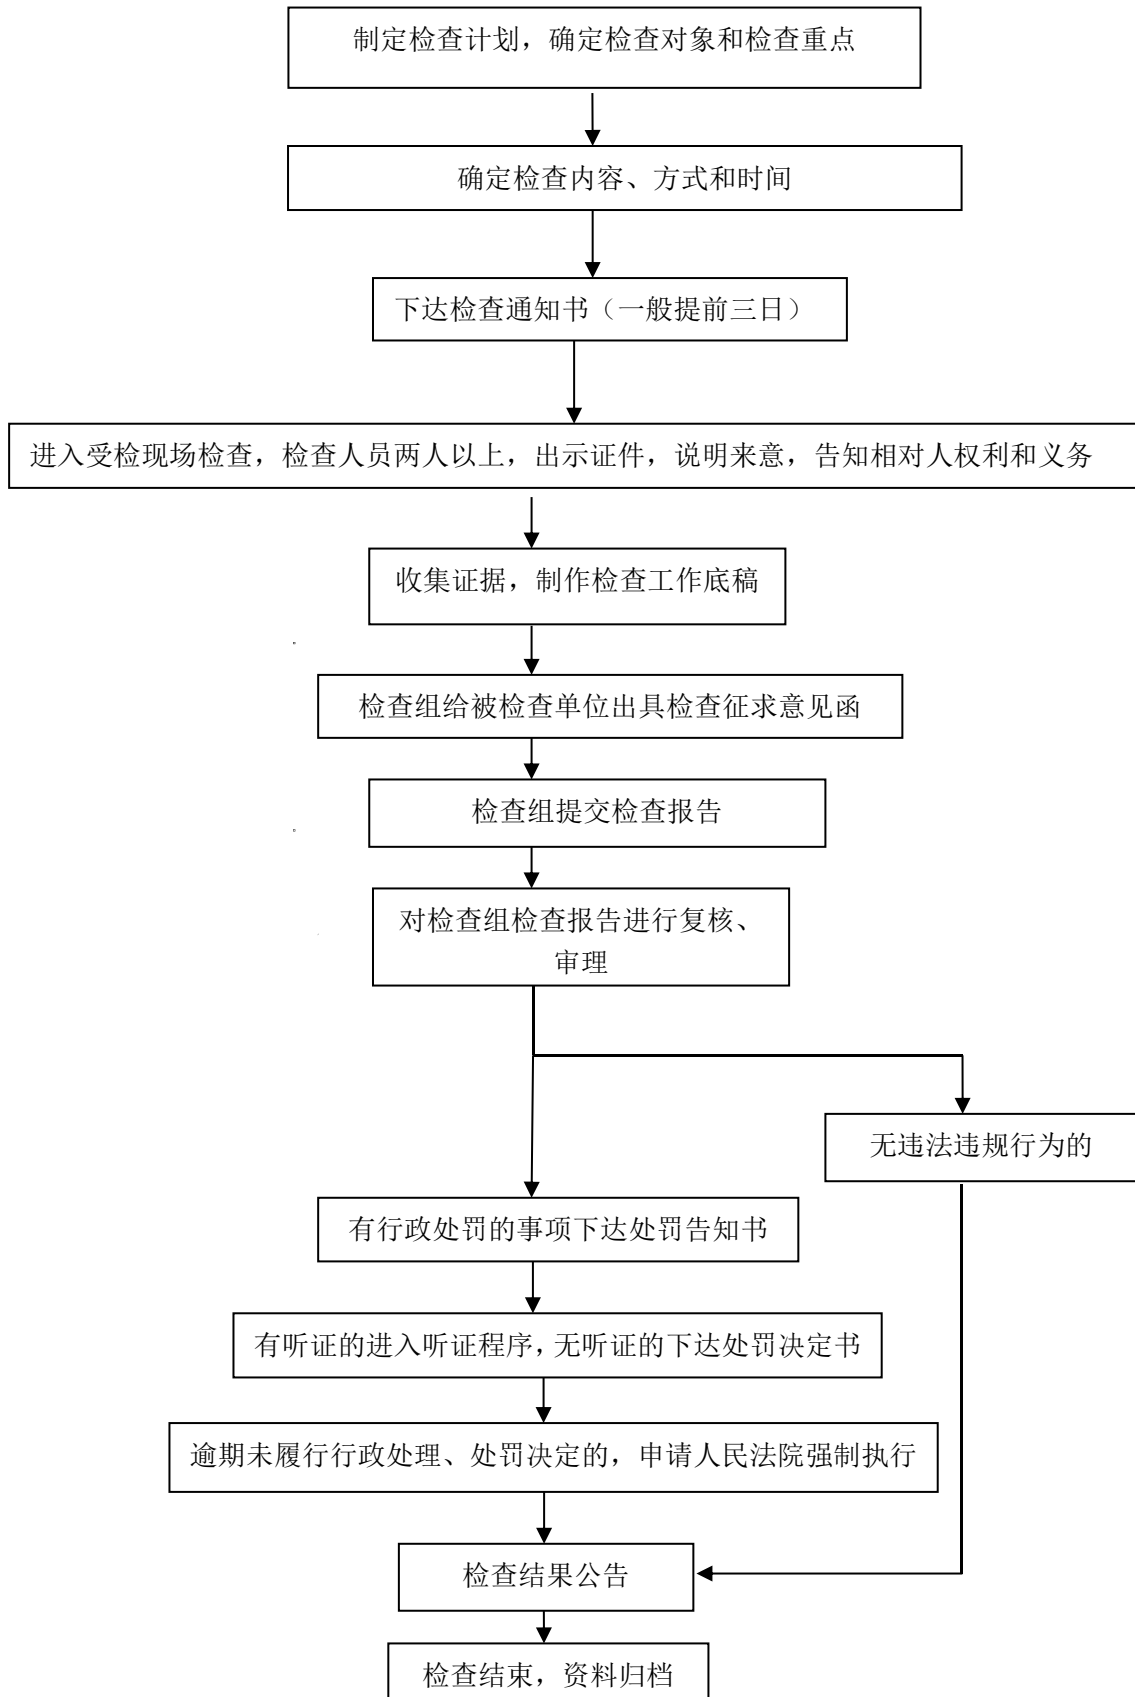

马尾区马尾镇综合行政执法流程图

1、行政处罚普通程序流程图

2. 行政处罚简易程序流程图

3.重大执法决定法制审核流程图

4.行政检查流程图

5.行政强制流程图

1. 行政强制措施

2. 行政强制执行