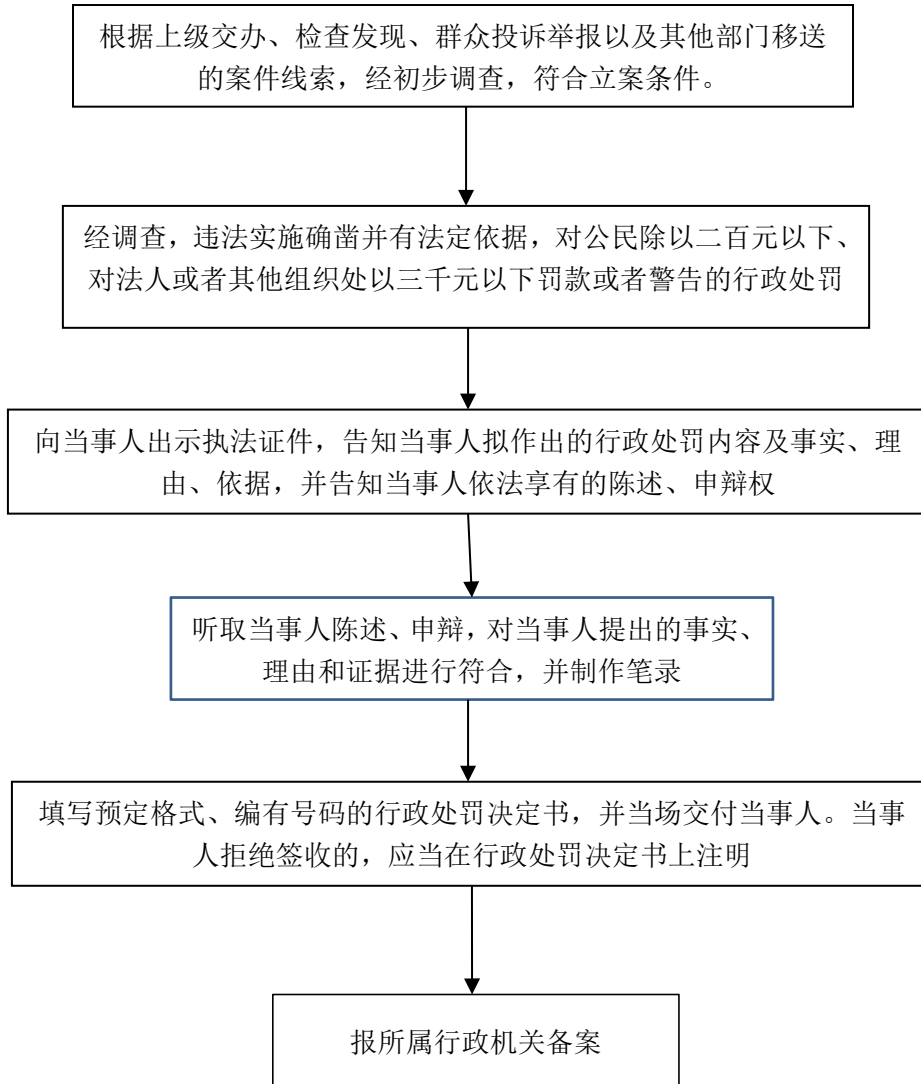

马尾区马尾镇综合行政执法流程图

1、行政处罚普通程序流程图

2. 行政处罚简易程序流程图

3.重大执法决定法制审核流程图

4.行政检查流程图

5.行政强制流程图

1. 行政强制措施

2. 行政强制执行