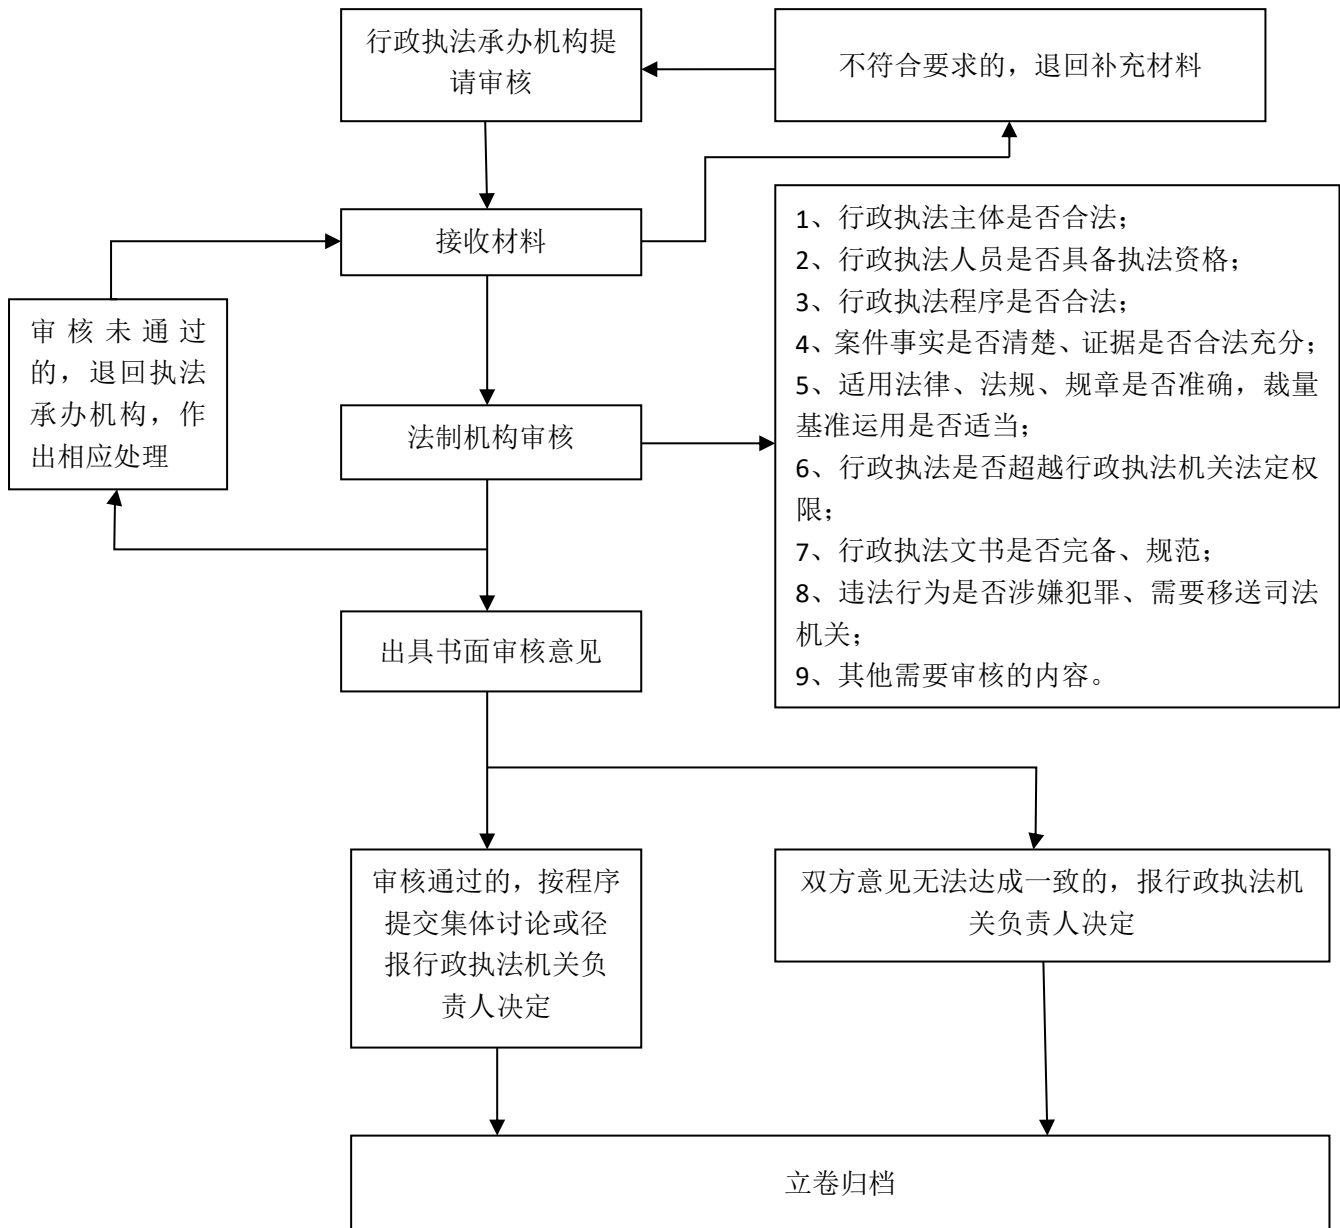

马尾区马尾镇综合行政执法流程图

1、行政处罚普通程序流程图

2. 行政处罚简易程序流程图

3.重大执法决定法制审核流程图

4.行政检查流程图

5.行政强制流程图

1. 行政强制措施

2. 行政强制执行