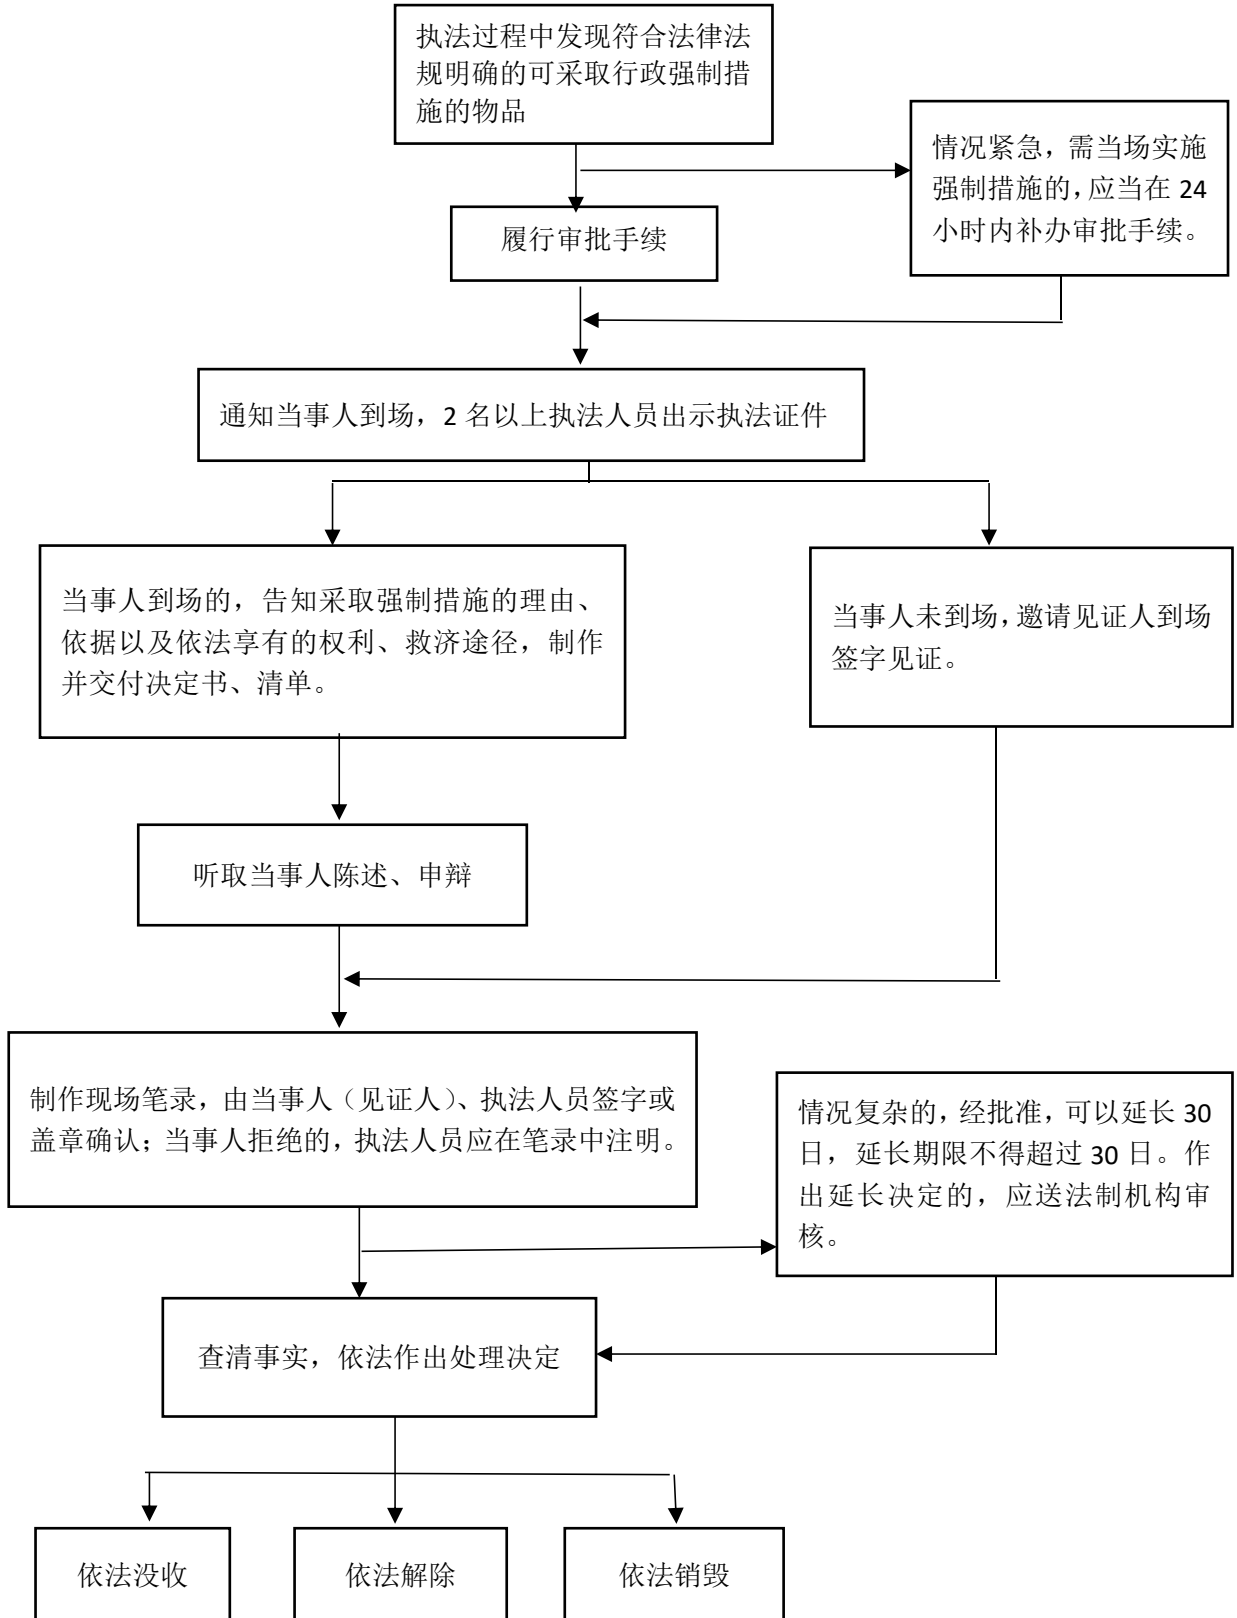

马尾区马尾镇综合行政执法流程图

1、行政处罚普通程序流程图

2. 行政处罚简易程序流程图

3.重大执法决定法制审核流程图

4.行政检查流程图

5.行政强制流程图

1. 行政强制措施

2. 行政强制执行