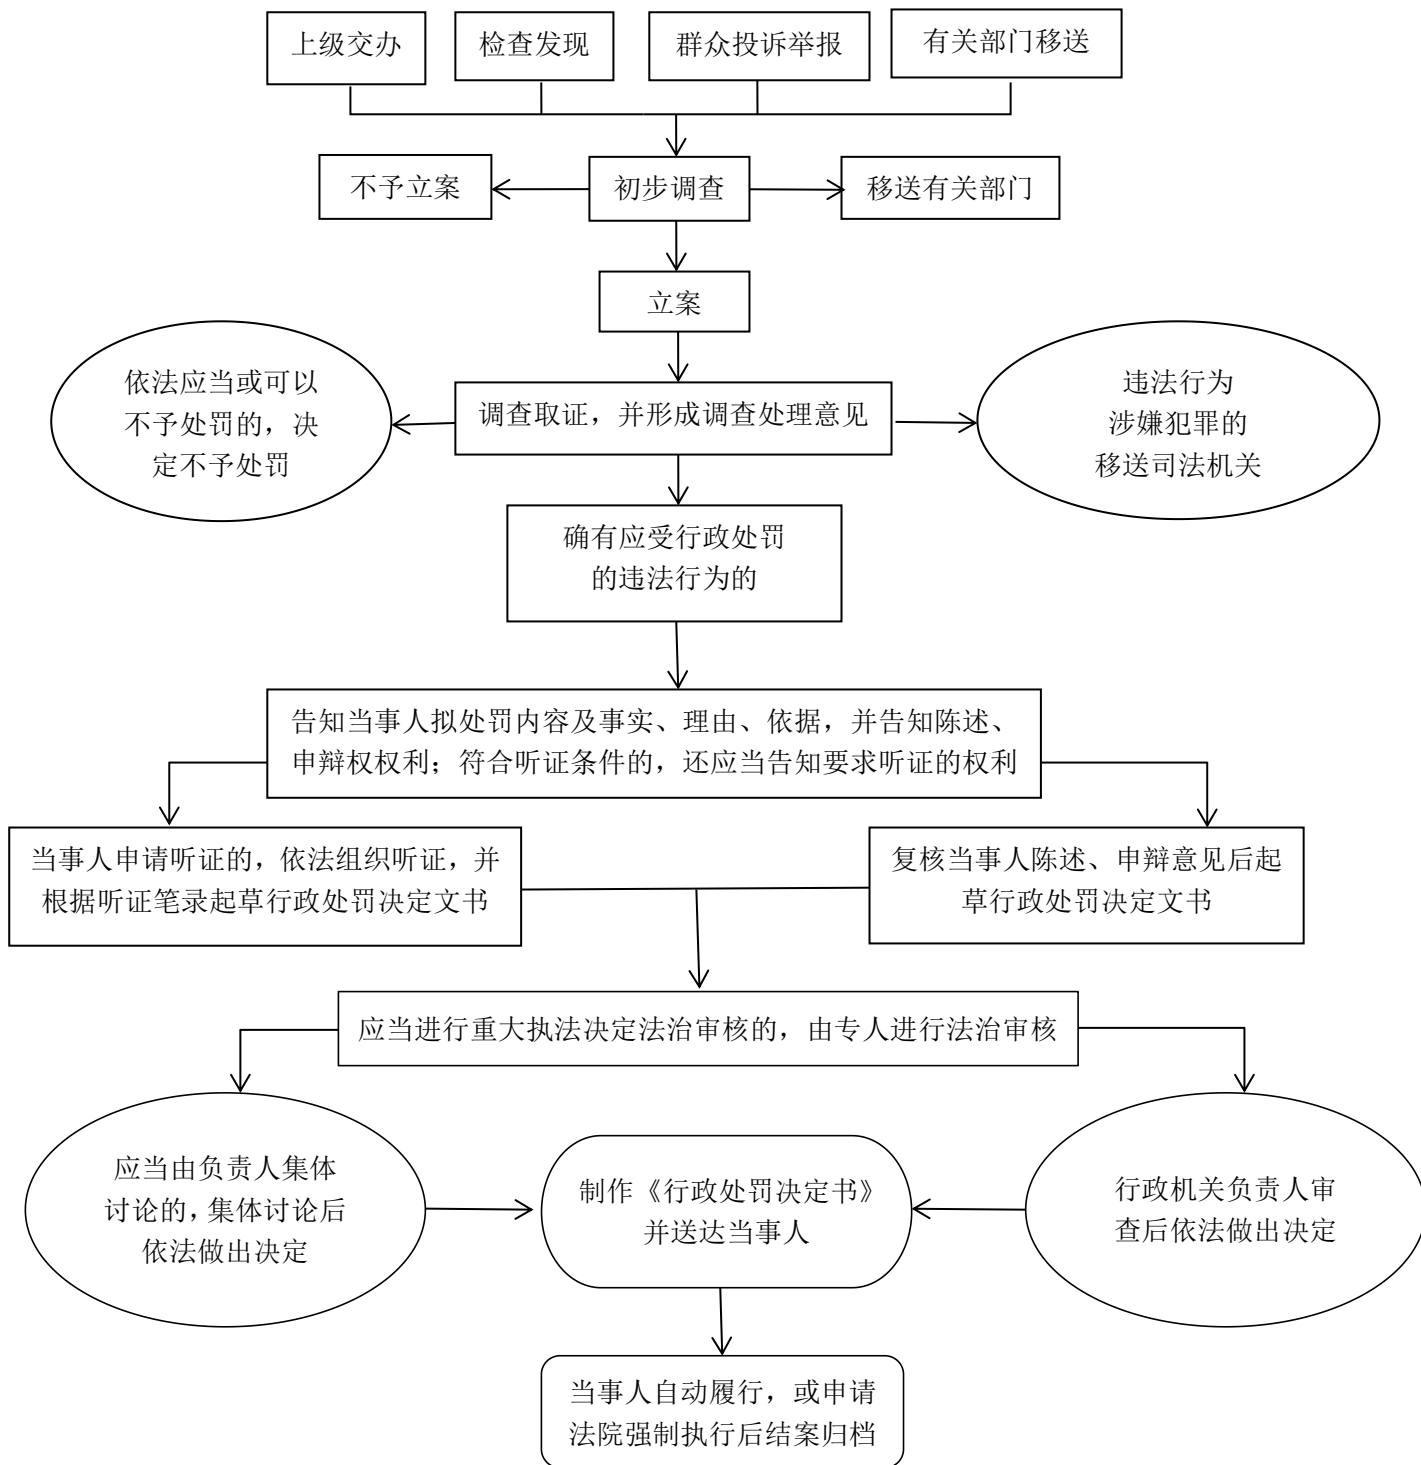

马尾区马尾镇综合行政执法流程图

1、行政处罚普通程序流程图

2. 行政处罚简易程序流程图

3.重大执法决定法制审核流程图

4.行政检查流程图

5.行政强制流程图

1. 行政强制措施

2. 行政强制执行